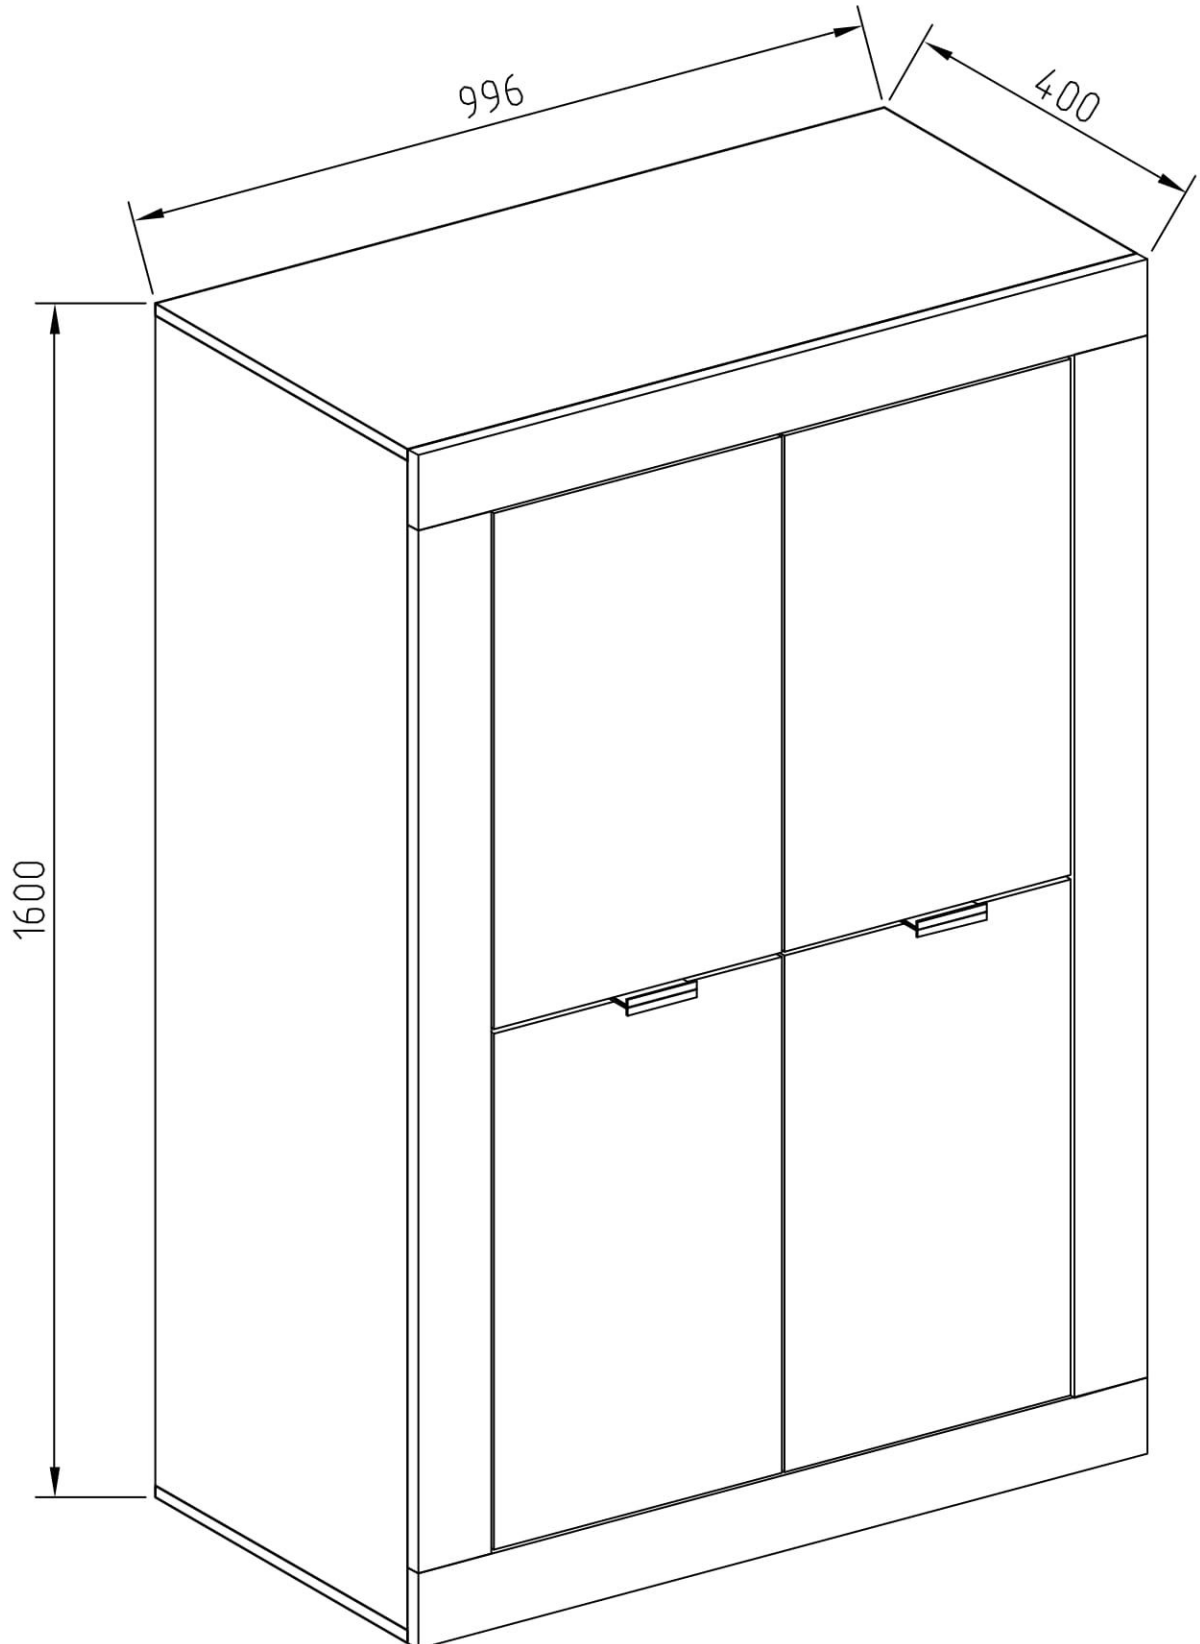

PRAGA

High Cabinet 4D

 L4 x8	 E9 4*16mm x16	 F2 6,3*13mm x16
 K4 x5	 E10 4*35mm x10	 I32 64/94 x4
 Ea2 4*16mm x8	 J1 5*16mm x16	 H2 x12
 O1 x7	 E3 3*20mm x7	 C2 8*56mm x2
 C1 6*43mm x32	 D1 16mm x36	 D ø20mm x36
 A1 8*30mm x16	 A2 8*50mm x10	 R4 N°4 x1

No	a*b	x
1 L+R	1543x384	2
2	1543x370	1
3	996x384	1
4	996x384	1
5 L+R	473x368	2
6	473x368	4
7	996x100	2
8	1375x100	2
9 L+R	392x681	4
10	1552x485	2